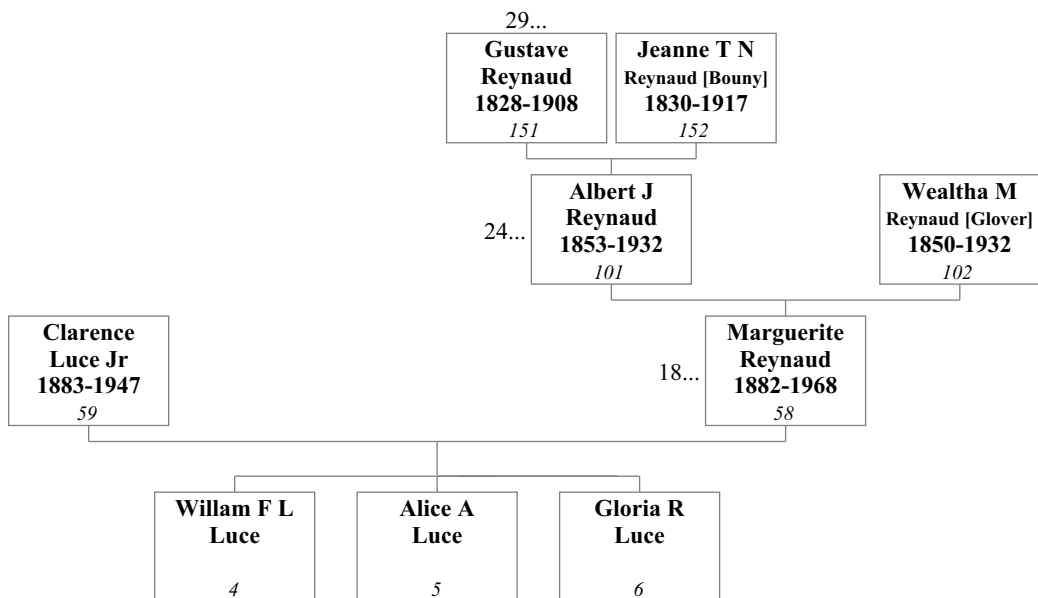

Dans les cas de mariages multiples, un numéro de référence précédé par "=" est montré à la droite des parents. Ce numéro référence l'arbre précédent et/ou prochain dans lequel cet individu est montré associé à une autre personne.

Dans les cas des enfants adoptés, le lien parental est montré avec un tiret et un numéro de référence précédé par "=" est montré dans la boîte de l'individu. Ce nombre référence l'arbre dans lequel cet individu est montré avec ses parents normaux.

1. Larson Inconnu et Alice Luce

2. M. Deirdre et Alice Luce

3. Philippe Edouard Vionnois et Louise Dupont

4. Clarence Luce Jr et Marguerite Reynaud

5. Arthur Luce et Madeleine Reynaud

6. M. Inconnu et Isabelle Reynaud

7. Princeton Reynaud et Mme. Reynaud

8. M. Inconnu et Kate Reynaud

9. M. Inconnu et Anaïs Glaverston Reynaud

10. M. Inconnu et Eugénie Galverston Reynaud

11. Jean Fernand Auguste Pons et Louise Pons [Durruthy]