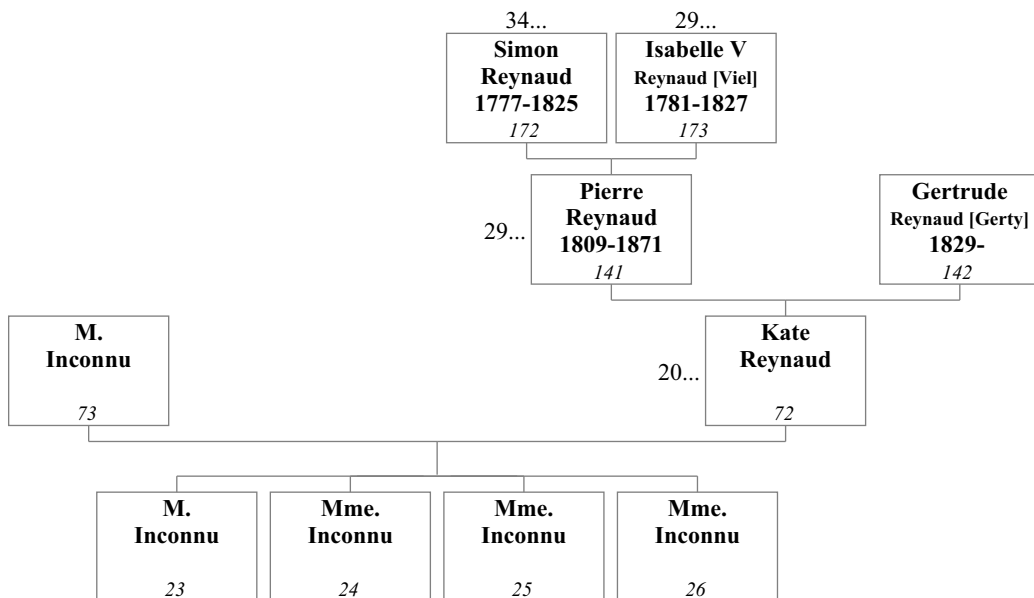

8. M. Inconnu et Kate Reynaud