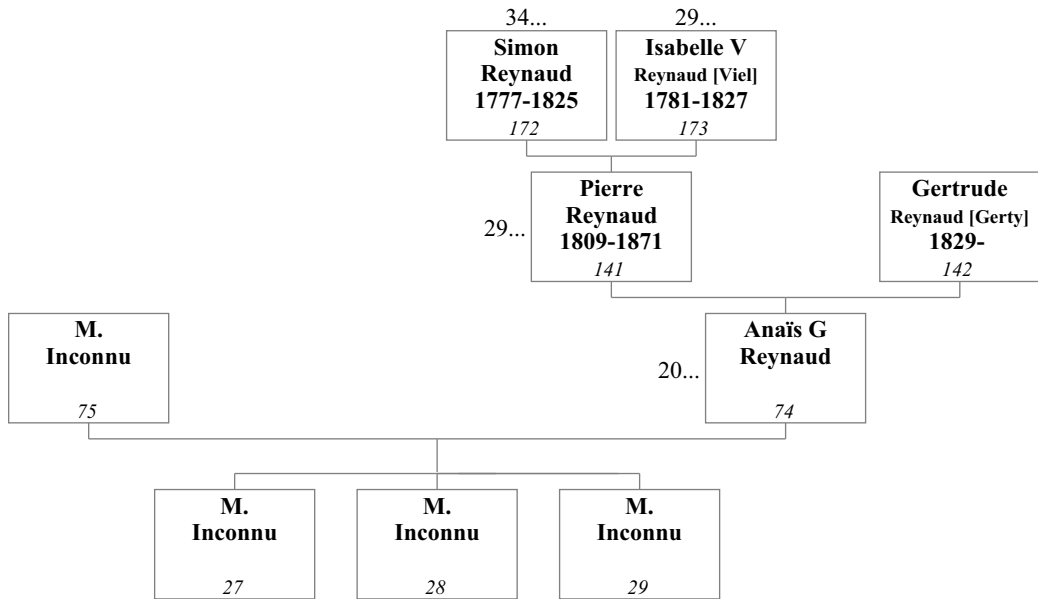

9. M. Inconnu et Anaïs Glaverston Reynaud