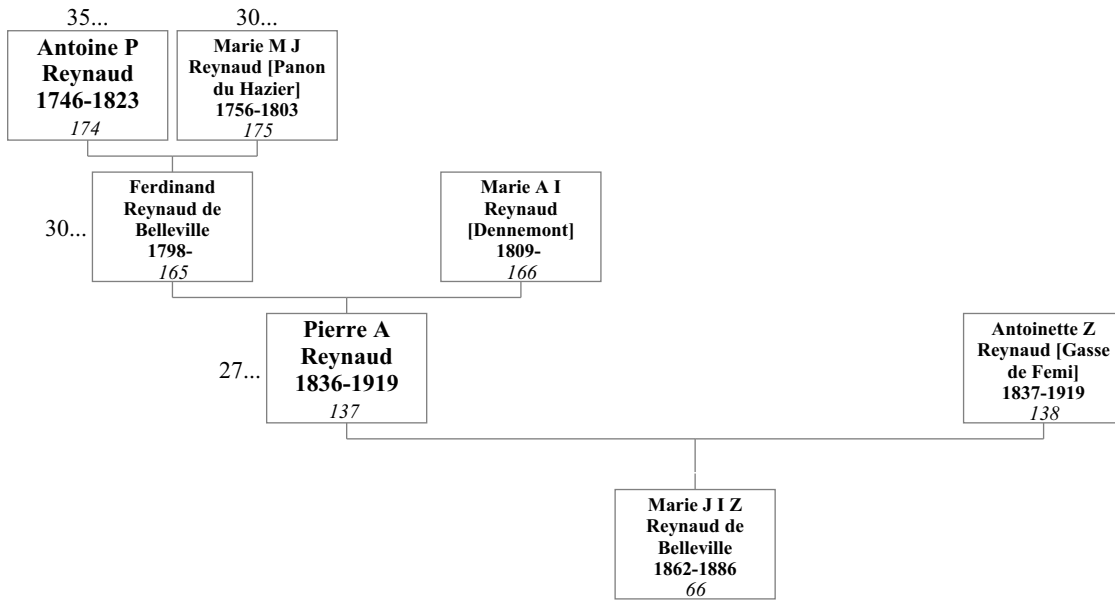

19. Pierre Anatole Reynaud et Antoinette Zélia Reynaud [Gasse de Femil]