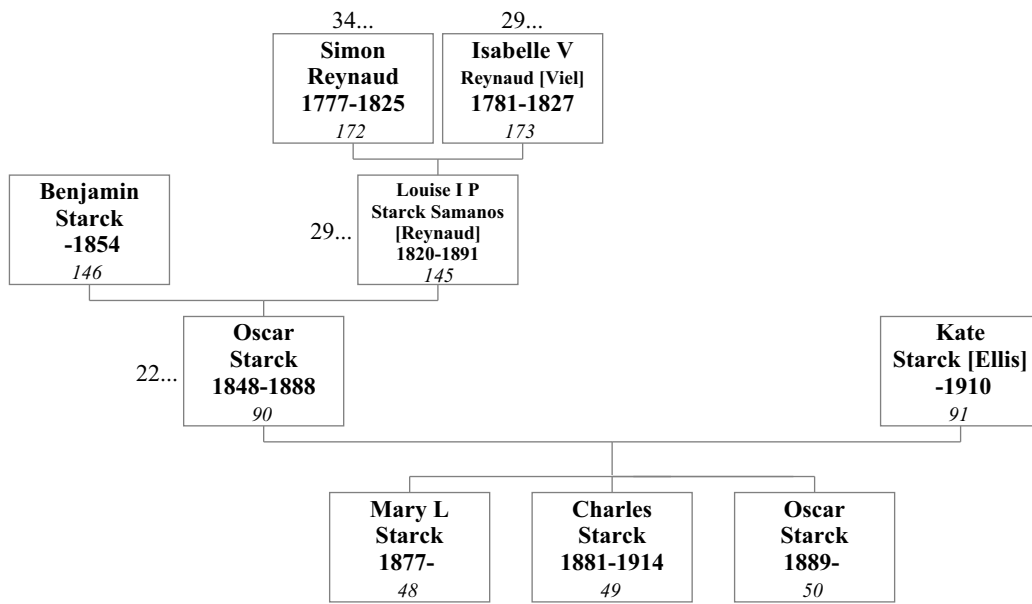

Dans les cas des enfants adoptés, le lien parental est montré avec un tiret et un numéro de référence précédé par "=" est montré dans la boîte de l'individu. Ce nombre référence l'arbre dans lequel cet individu est montré avec ses parents normaux.

1. Larson Inconnu et Alice Luce

2. M. Deirdre et Alice Luce

3. Philippe Edouard Vionnois et Louise Dupont

4. Clarence Luce Jr et Marguerite Reynaud

5. Arthur Luce et Madeleine Reynaud

6. M. Inconnu et Isabelle Reynaud

7. Princeton Reynaud et Mme. Reynaud

8. M. Inconnu et Kate Reynaud

9. M. Inconnu et Anaïs Glaverston Reynaud

10. M. Inconnu et Eugénie Galverston Reynaud

11. Jean Fernand Auguste Pons et Louise Pons [Durruthy]

12. Louis Emile Ducourau et Louise Mathilde Durruthy

13. Jules Durruthy et Mme. Durruthy**14. Edouard Pierre Starck et Laure Jeanne Starck [Maisonnavé]**

15. Oscar Starck et Kate Starck [Ellis]

16. Jean Baptiste Dupont et Elisa Dupont [Starck]