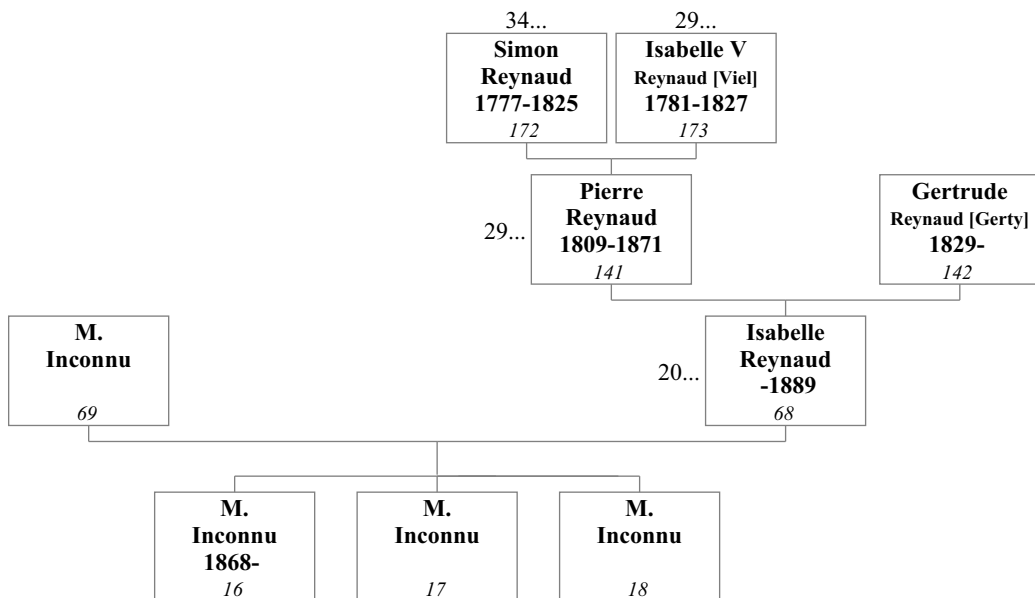

19. ARBRES GÉNÉALOGIQUES

Chaque arbre montre une famille sur quatre générations : les enfants, les parents, les grands-parents et les arrière grands-parents recensés d'un groupe de famille. Afin de réduire les redondances, toute famille qui est complètement incluse dans un autre arbre de famille ne sera pas traitée séparément.

Dans les cas de mariages multiples, un numéro de référence précédé par "=" est montré à la droite des parents. Ce numéro référence l'arbre précédent et/ou prochain dans lequel cet individu est montré associé à une autre personne.

Dans les cas des enfants adoptés, le lien parental est montré avec un tiret et un numéro de référence précédé par "=" est montré dans la boîte de l'individu. Ce nombre référence l'arbre dans lequel cet individu est montré avec ses parents normaux.

1. Larson Inconnu et Alice Luce

2. M. Deirdre et Alice Luce

3. Philippe Edouard Vionnois et Louise Dupont

4. Clarence Luce Jr et Marguerite Reynaud

5. Arthur Luce et Madeleine Reynaud

6. M. Inconnu et Isabelle Reynaud