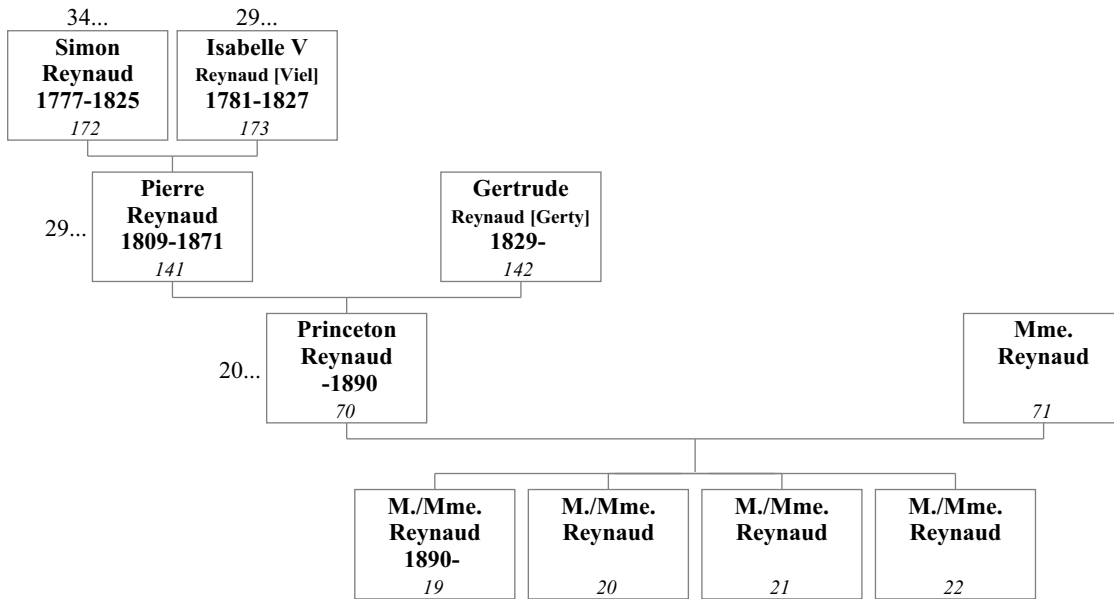

7. Princeton Reynaud et Mme. Reynaud