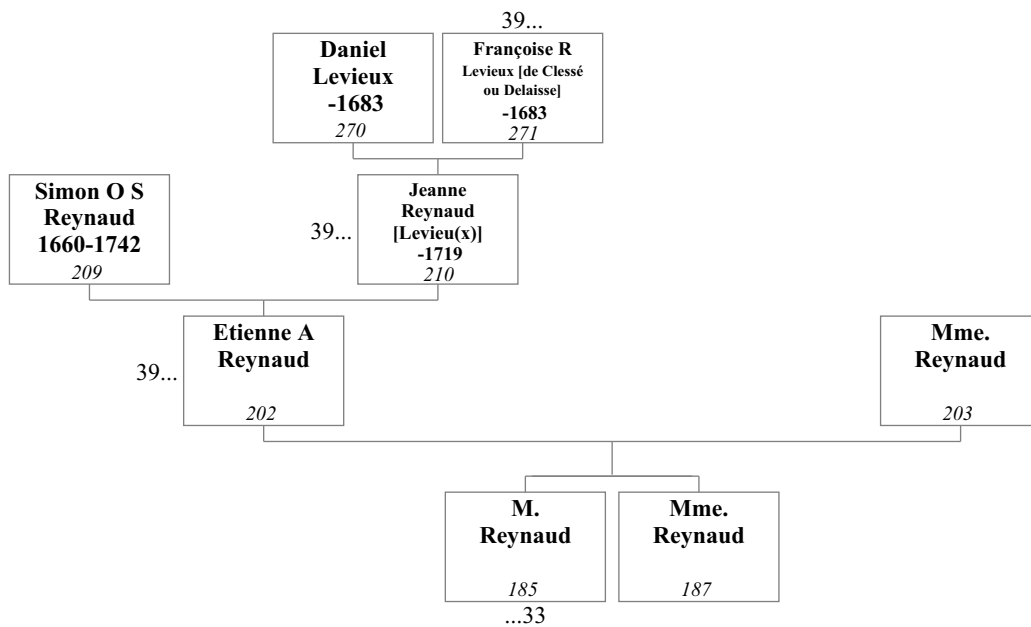

36. Etienne Alexandre Reynaud et Mme. Reynaud