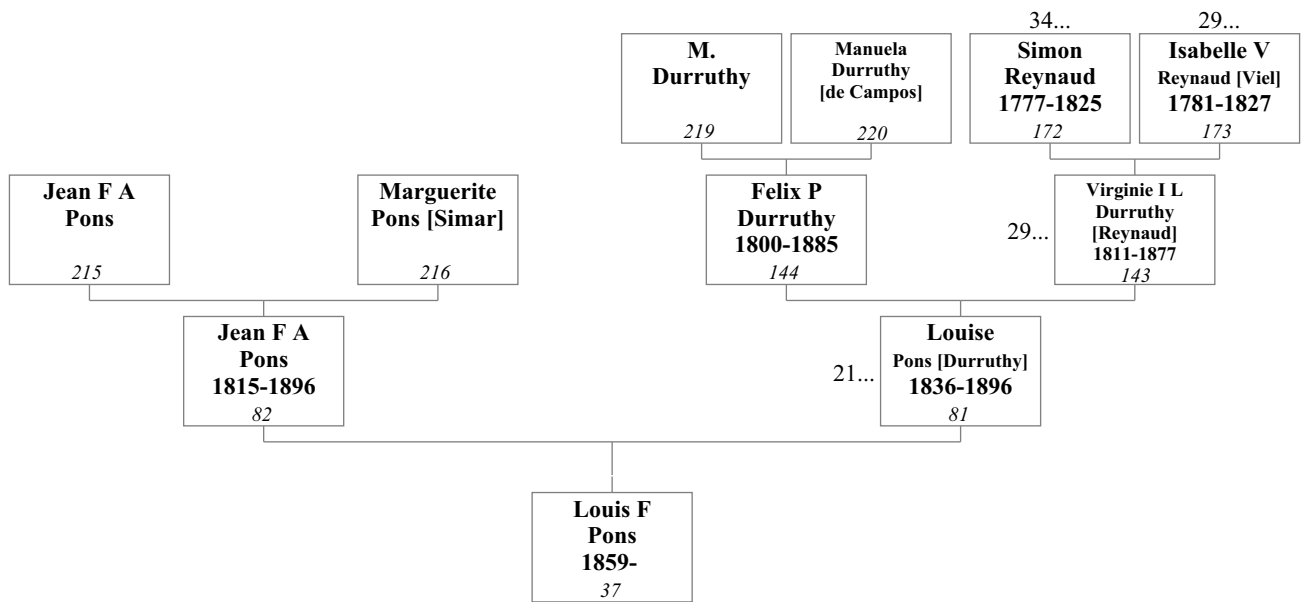

Dans les cas des enfants adoptés, le lien parental est montré avec un tiret et un numéro de référence précédé par "=" est montré dans la boîte de l'individu. Ce nombre référence l'arbre dans lequel cet individu est montré avec ses parents normaux.

1. Larson Inconnu et Alice Luce

2. M. Deirdre et Alice Luce

3. Philippe Edouard Vionnois et Louise Dupont

4. Clarence Luce Jr et Marguerite Reynaud

5. Arthur Luce et Madeleine Reynaud

6. M. Inconnu et Isabelle Reynaud

7. Princeton Reynaud et Mme. Reynaud

8. M. Inconnu et Kate Reynaud

9. M. Inconnu et Anaïs Glaverston Reynaud

10. M. Inconnu et Eugénie Galverston Reynaud

11. Jean Fernand Auguste Pons et Louise Pons [Durruthy]

12. Louis Emile Ducourau et Louise Mathilde Durruthy

13. Jules Durruthy et Mme. Durruthy**14. Edouard Pierre Starck et Laure Jeanne Starck [Maisonnavé]**

15. Oscar Starck et Kate Starck [Ellis]

16. Jean Baptiste Dupont et Elisa Dupont [Starck]