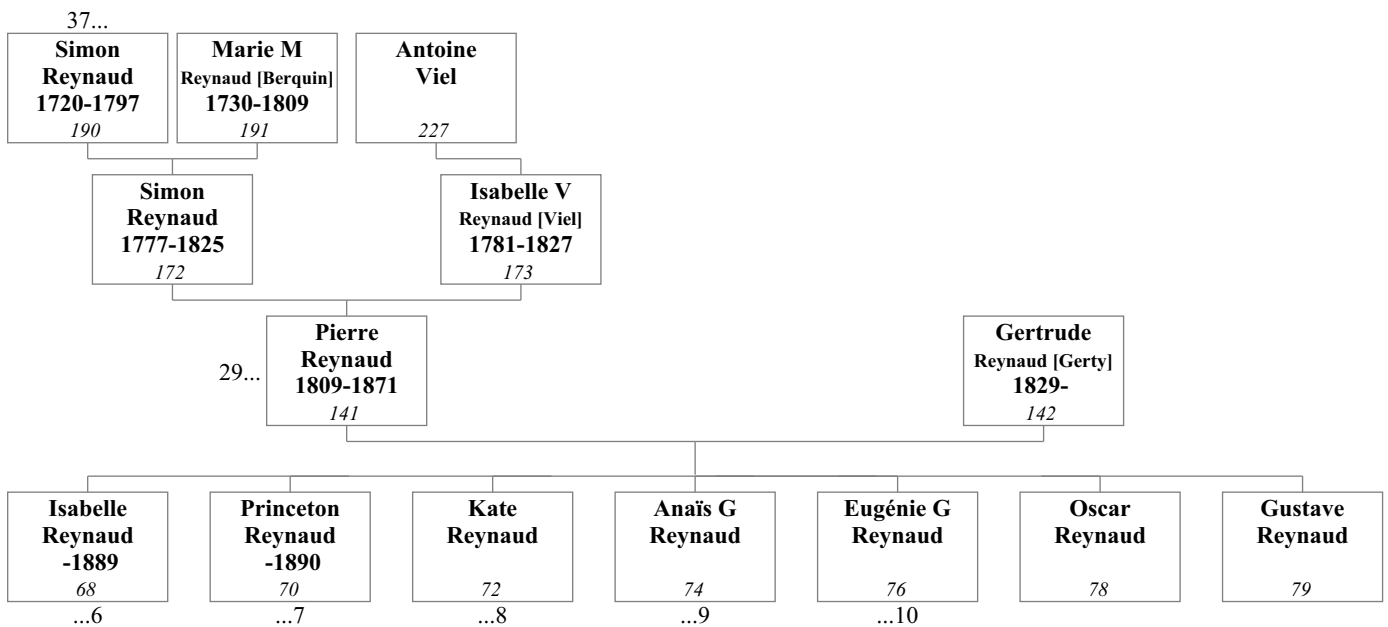

Dans les cas de mariages multiples, un numéro de référence précédé par "=" est montré à la droite des parents. Ce numéro référence l'arbre précédent et/ou prochain dans lequel cet individu est montré associé à une autre personne.

Dans les cas des enfants adoptés, le lien parental est montré avec un tiret et un numéro de référence précédé par "=" est montré dans la boîte de l'individu. Ce nombre référence l'arbre dans lequel cet individu est montré avec ses parents normaux.

17. Théodore Marie Samanos et Marthe Eugénie Marie Samanos [Lafont]

18. Albert Jean Reynaud et Wealtha Mary Reynaud [Glover]

19. Pierre Anatole Reynaud et Antoinette Zélia Reynaud [Gasse de Femil]

20. Pierre Reynaud et Gertrude Reynaud [Gerty]

21. Felix Pierre Durruthy et Virginie Isabelle Louise Durruthy [Reynaud]

22. Benjamin Starck et Louise Isabelle Prudence Starck Samanos [Reynaud]

23. Auguste François Samanos et Louise Isabelle Prudence Starck Samanos [Reynaud]